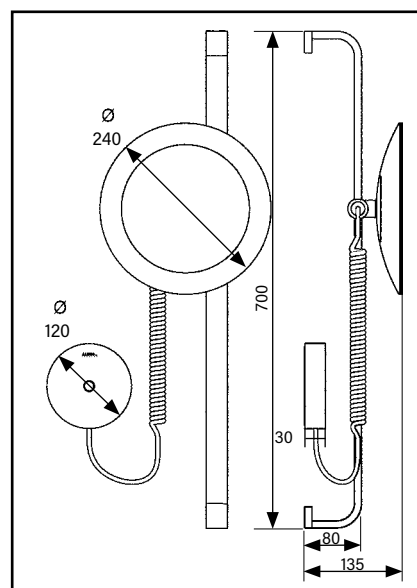

Produktinformationen

Kosmetik-/Rasierspiegel beleuchtet

LED MOON DANCE

T³Technology

Two-Tone-Touch Control

- An Wandstange
- SMD-LED-Beleuchtung
  Warmweißes Licht, 3500-4000 K
  Kühles weißes Licht, 5000-5500 K
- Wartungsfrei - 50.000 Stunden Lebensdauer
- Transluzenter Acryl-Rahmen
- 3-fach-Vergrößerung
- High-Tech-Tastschalter
- Kugelgelenk
- Messingkonstruktion
- Schutzklasse I
- 100-240 V

► Zum Direktanschluss:

Art.-Nr.	Ausführung	
020817	chrom	ø 240 mm

Pflegehinweise - Kosmetikspiegel:

- Spiegelscheiben
  Verwenden Sie einen handelsüblichen Glasreiniger und ein weiches, fusselfreies Tuch. Trocken nachpolieren.
- Verchromte Oberflächen
  Verwenden Sie **NIE** einen rauen Schwamm, Scheuermittel oder chemische Reinigungsmittel, da sie die Oberfläche beschädigen.

ALISEO GmbH · Leutkirchstraße 63 · 77723 Gengenbach

Tel. +49 (0) 7803-60279-0

Fax+49 (0) 7803-60279-30

E-Mail: info@aliseo.de · Internet: www.aliseo.de

ALISEO GmbH
G E R M A N Y