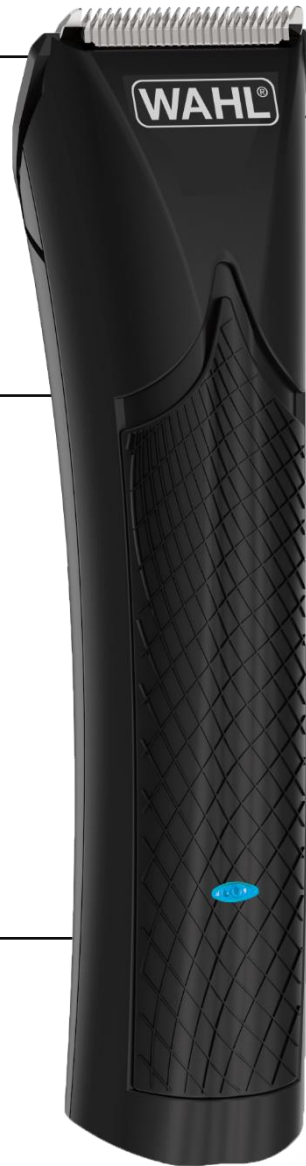

The Brand Used By **Professionals®**

WAHL International Consumer Group B.V.
Engelenburgstraat 36
7391 AM Twello
Netherlands

Inklusive:

- Steckertrafo
- 12 Aufsteckkämme (1,5, 2, 2,5, 3, 4,5, 6, 9, 12, 16, 18, 22 & 25 mm)
- Schere
- Haarkamm
- Friseurumhang
- Öl
- Reinigungsbürste
- Etui
- Messerschutz
- Gebrauchsanweisung

1661 Trendcut Li-Ion

LITHIUM-IONEN-HAARSCHNEIDEMASCHINE

 Leistungsstarker Schnitt durch hochpräzise Schleiftechnologie „Made in Germany“

 Lithium - Ion Technologie
1 Min. Quick Charge für sofortige Leistung

 Netz- und Akkubetrieb

Edelstahlschneidsatz mit Schnellwechselsystem für eine besonders leichte Reinigung

Lithium•Ion+
 4 hrs = 100 min
 1 min = 3 min

 12 separate Aufsteckkämme von 1,5 bis 25 mm

1661 TRENDCUT
RECHARGEABLE HAIR & BEARD CLIPPER

Typ	Netz- / Akku-Haarschneidemaschine
Artikelnummer	1661.0465
Betriebsart Motortyp	Akku (Li-Ion) Drehmotor
Netz- und Akkubetrieb? Ladezeit Laufzeit	Ja 4 h 100 min
Schneidsatzbreite Minimale Schnittlänge	40 mm 0,9 mm
EAN DUN	5996415033649 15996415033646
Verkaufseinheit: St. Gewicht Maße	6 St. 3,878 kg 345 x 255 x 268 mm
Einzelverpackung : Gewicht Maße	0,598 kg 165 x 75 x 250 mm
Spannung Leistung Frequenz	5V 60 W
Palette: Ves gesamt Lagen	63 St. 7 Lagen